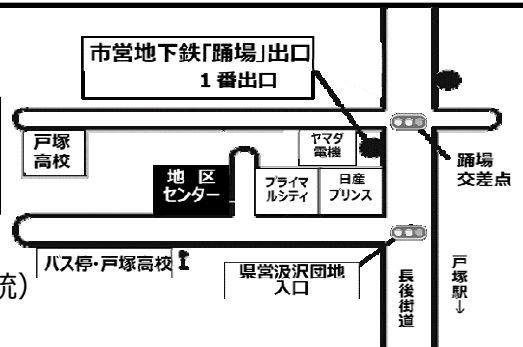

### ☆☆☆プレイルームからのご案内☆☆☆

下記日時に催し物があります。是非お越しください♪  
 ♪遊び場しゃべり場ほっとタイム♪ (育児相談もあり)  
 毎週木曜日 10:00～12:00  
 子育て支援者(区より委嘱) 洲 由美さん  
 ♪汲沢保育園出前保育♪ (保育士さんと遊ぼう)  
 5月12日(木) 13:30～14:00  
 ♪おはなしたいむ♪  
 5月24日(火) 11:00～11:20

## 今月の心に響く言葉 **ねえ ママ お空がキレイ**

【横浜市踊場地区センター】指定管理者:公益財団法人横浜 YMCA

〒245-0061 <http://yokohamaymca.org>  
 横浜市戸塚区汲沢 2-23-1  
 TEL045-866-0100 FAX045-866-0101

電車: 市営地下鉄 踊場駅下車  
 1番出口より、徒歩5分

バス: JR 戸塚駅西口 『汲沢団地』行き (53番系統)  
 「戸塚高校前」下車すぐ